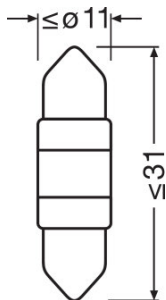

Parametry

Příkon	1,2 W
Jmenovité napětí	12,0 V
Jmenovitý výkon	1,00 W
Testovací napětí	13,5 V
Tolerance příkonu	± 25 %

Fotometrické údaje

Světelný tok	45 lm
Tolerance světelného toku	± 30 %
Teplota chromatičnosti	6000 K
Barva světla LED	Cool white

Rozměry & váha

Průměr	11,0 mm
Váha výrobku	2,90 g
Délka	31,0 mm

Životnost

Životnost B3	2500 h
Životnost Tc	5000 h
Záruka	4 years

Technický list výrobku

Další údaje o produktu

Patice	SV8.5-8
--------	---------