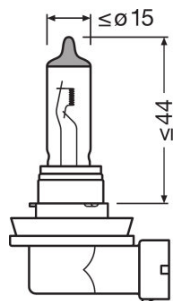

Technický list výrobku

Technické údaje

Informace o produktu

Odkaz na objednávku	64211NL
Aplikace (specifikace kategorie a produktu)	Halogenové světlomety

Parametry

Příkon	62 W ¹⁾
Jmenovité napětí	12,0 V
Jmenovitý výkon	55,00 W
Testovací napětí	13,2 V

¹⁾ Maximální

Fotometrické údaje

Světelný tok	1350 lm
Tolerance světelného toku	±10 %
Teplota chromatičnosti	3200 K

Rozměry & váha

Průměr	12,0 mm
Váha výrobku	22,20 g
Délka	67,0 mm

Životnost

Životnost B3	150 h
Životnost Tc	250 h